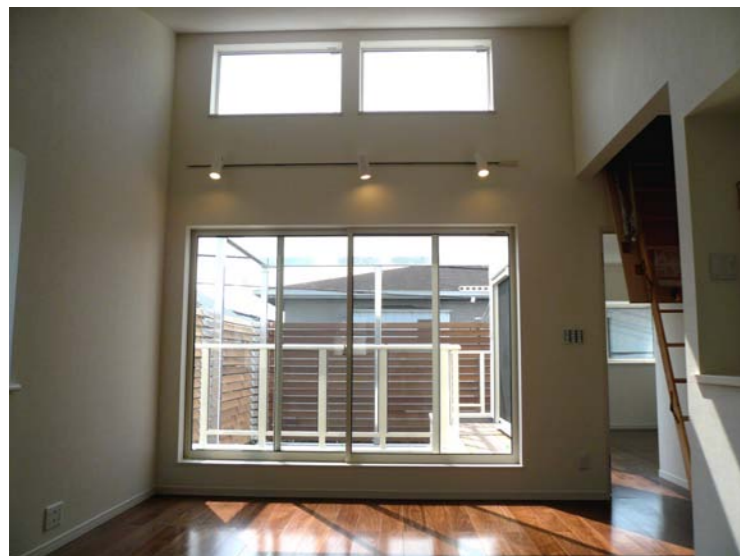

ガーデンスクエア大田中央完成写真

C・D棟外観

C棟外観

C棟バルコニー

洋室クローゼット

D棟リビング

C棟リビング

D棟ガラス階段手摺り